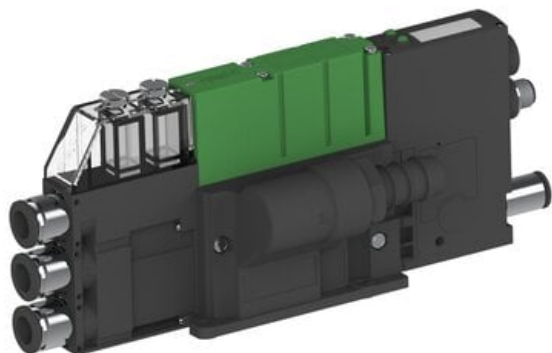

Najszerza  
oferta  
pneumatyki  
w Polsce

Szybka dostawa  
24 h / 48 h

Biuro Obsługi Klienta  
+48 71 799 45 81

Eżektor PCS SX42, wys. podciśnienie, (PCS.F.421.S.AAB.F3P1.1X.P1.EL.CCAB) (9951580) - Piab

Numer artykułu SKU:  
**9951580**

Numer artykułu producenta:  
-----

Czas wysyłki: Do 2-3 dni