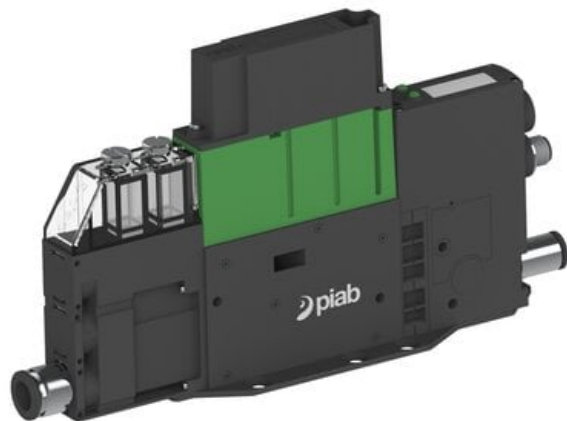

Eżektor PCS SX42, wys. podciśnienie, (PCS.F.421.S.CCB.F1P1.1X.P1.EK.CCAB) (9950950) - Piab

Numer artykułu SKU:
9950950

Numer artykułu producenta:

Czas wysyłki: Do 2-3 dni

OPIS PRODUKTU

DANE TECHNICZNE

Nr kat.