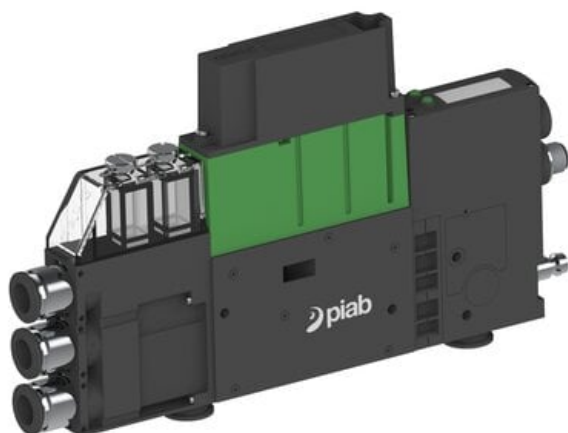

Eżektor PCS SX42, wys. podciśnienie, (PCS.F.422.S.AAA.F3P1.1X.QC.EK.CCAB) (9951851) - Piab

Numer artykułu SKU:
9951851

Numer artykułu producenta:

Czas wysyłki: Do 2-3 dni

OPIS PRODUKTU

DANE TECHNICZNE

Nr kat.