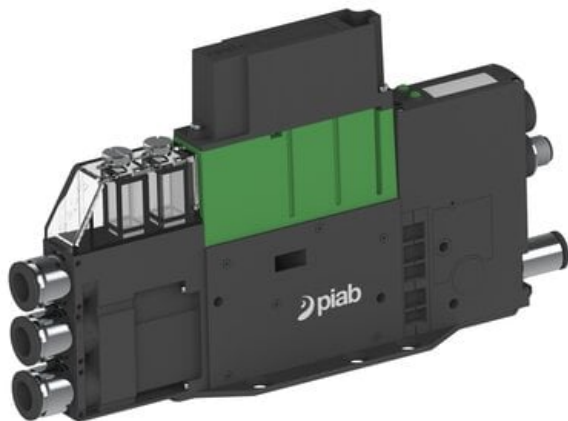

Eżektor PCS SX42, wys. podciśnienie, (PCS.F.421.S.CBB.F3P1.1X.P1.EK.CCAB) (9951899) - Piab

Numer artykułu SKU:
9951899

Numer artykułu producenta:

Czas wysyłki: Do 2-3 dni

OPIS PRODUKTU

DANE TECHNICZNE

Nr kat.