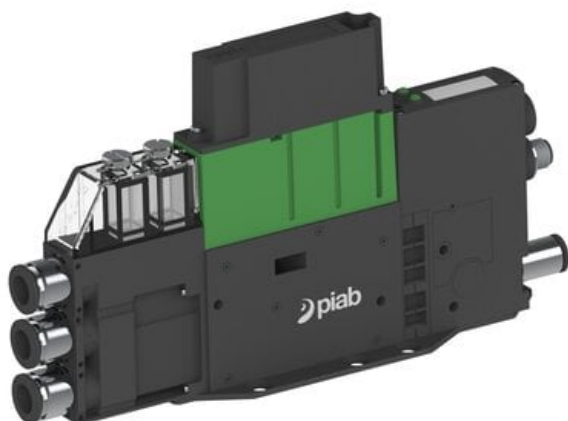

Eżektor PCS SX42, wys. podciśnienie, (PCS.F.421.S.AAB.F3P1.1X.P1.EK.CCAB) (9951608) - Piab

**Numer artykułu SKU:  
9951608**

Numer artykułu producenta:  
-----

Czas wysyłki: Do 2-3 dni

## OPIS PRODUKTU