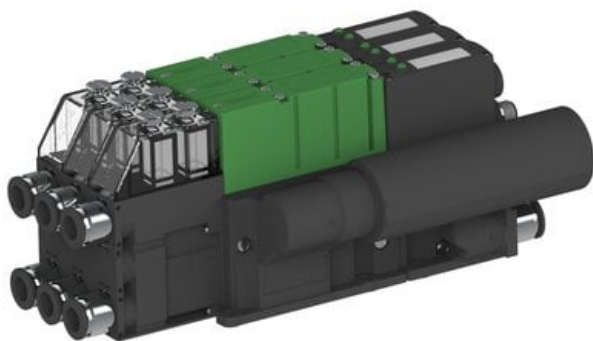

Eżektor PCS SX42, wys. podciśnienie, (PCS.F.421.S.CBA.F2P1.3X.2P1.EN.CCAB) (9951035) - Piab

**Numer artykułu SKU:
9951035**

Numer artykułu producenta:

Czas wysyłki: Do 2-3 dni

OPIS PRODUKTU

DANE TECHNICZNE

Nr kat.

9951035