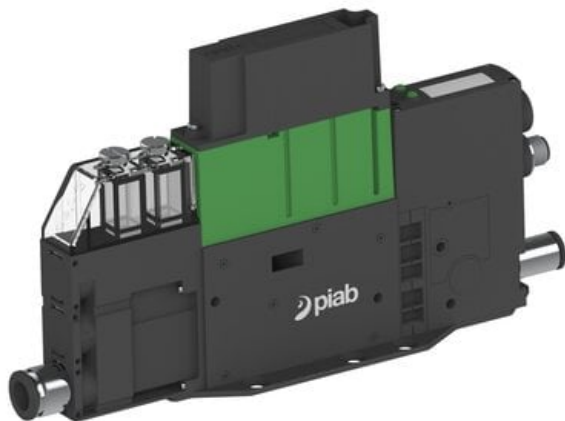

Eżektor PCS SX42, wys. podciśnienie, (PCS.F.421.S.FAA.F1P2.1X.P2.EK.CCAB) (9952020) - Piab

Numer artykułu SKU:
9952020

Numer artykułu producenta:

Czas wysyłki: Do 2-3 dni

OPIS PRODUKTU

DANE TECHNICZNE

Nr kat.