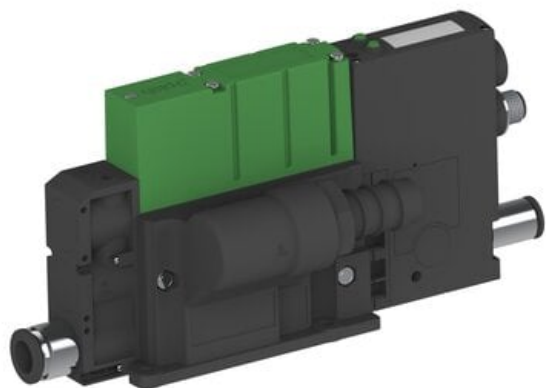

Eżektor PCS SX42, wys. podciśnienie, (PCS.F.421.S.CAA.Z1P2.1X.P1.EL.CCAB) (9952149) - Piab

**Numer artykułu SKU:
9952149**

Numer artykułu producenta:

Czas wysyłki: Do 2-3 dni

OPIS PRODUKTU

DANE TECHNICZNE

Nr kat.