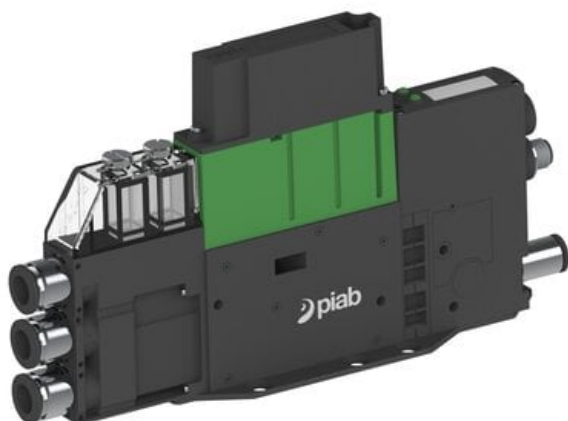

Eżektor PCS SX42, wys. podciśnienie, (PCS.F.422.S.CBA.F3P3.1X.P1.EK.CCAB) (9952397) - Piab

Numer artykułu SKU:
9952397

Numer artykułu producenta:

Czas wysyłki: Do 2-3 dni

OPIS PRODUKTU

DANE TECHNICZNE

Nr kat.