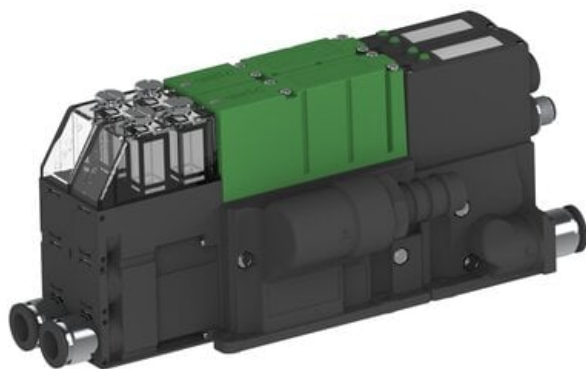

Eżektor PCS SX42, wys. podciśnienie, (PCS.F.421.S.DBA.F1P3.2X.P3.EC.CCAB) (9952473) - Piab

**Numer artykułu SKU:
9952473**

Numer artykułu producenta:

Czas wysyłki: Do 2-3 dni

OPIS PRODUKTU

DANE TECHNICZNE

Nr kat.