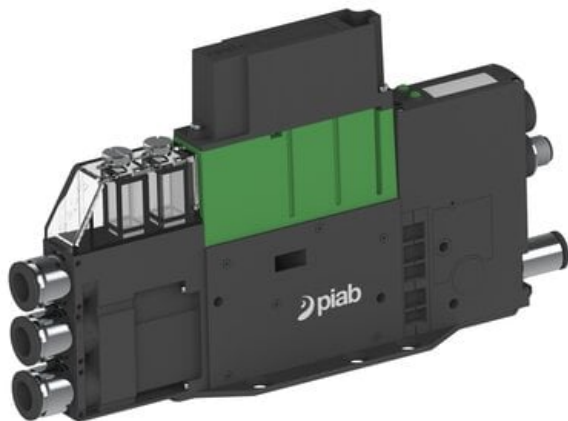

Eżektor PCS SX42, wys. podciśnienie, (PCS.F.421.S.AAA.F3P1.1X.8.EK.CCAB) (9953785) - Piab

**Numer artykułu SKU:**  
**9953785**

Numer artykułu producenta:  
-----

Czas wysyłki: Do 2-3 dni

## OPIS PRODUKTU