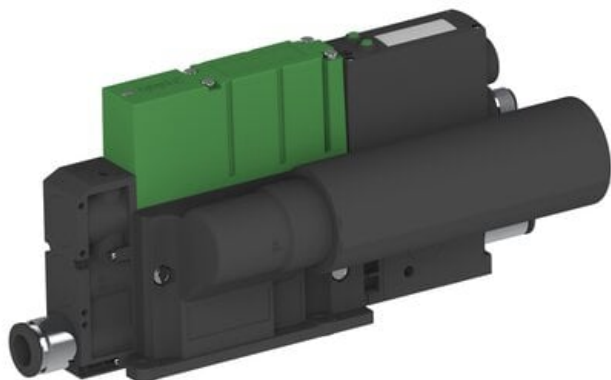

Eżektor PCS SX42, wys. podciśnienie, (PCS.F.421.S.CBA.Z1P3.1X.P1.EM.CCAB) (9953110) - Piab

Numer artykułu SKU:
9953110

Numer artykułu producenta:

Czas wysyłki: Do 2-3 dni

OPIS PRODUKTU

DANE TECHNICZNE

| | |
|---------|---------|
| Nr kat. | 9953110 |
|---------|---------|