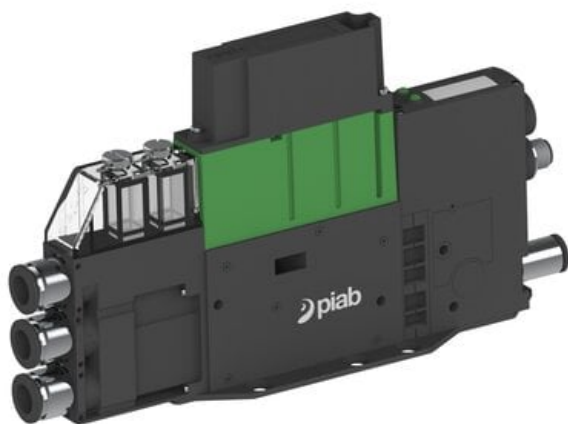

Eżektor PCS SX42, wys. podciśnienie, (PCS.F.422.S.AAB.F3P3.1X.8.EK.CCAB) (9952642) - Piab

Numer artykułu SKU:
9952642

Numer artykułu producenta:

Czas wysyłki: Do 2-3 dni

OPIS PRODUKTU

DANE TECHNICZNE

Nr kat.