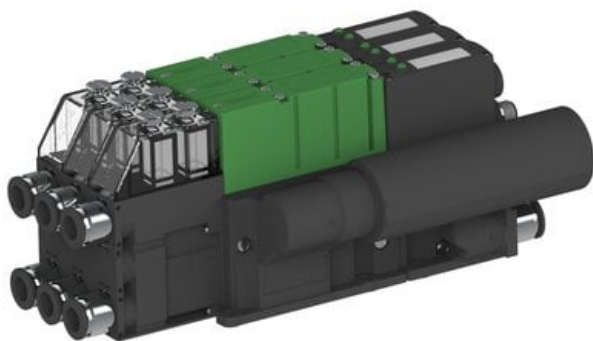

Eżektor PCS SX42, wys. podciśnienie, (PCS.F.422.S.BAA.F2P3.3X.2P1.EN.CCAB) (9953494) - Piab

Numer artykułu SKU:
9953494

Numer artykułu producenta:

Czas wysyłki: Do 2-3 dni

OPIS PRODUKTU

DANE TECHNICZNE

Nr kat.