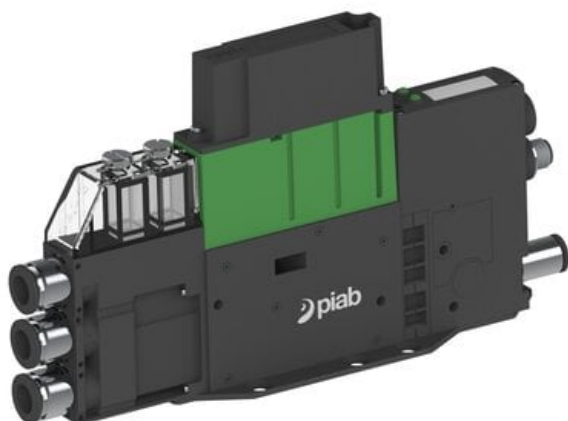

Eżektor PCS SX42, wys. podciśnienie, (PCS.F.421.S.AAB.F3P1.1X.8.EK.OCAB) (9954226) - Piab

Numer artykułu SKU:
9954226

Numer artykułu producenta:

Czas wysyłki: Do 2-3 dni

OPIS PRODUKTU

DANE TECHNICZNE

Nr kat.