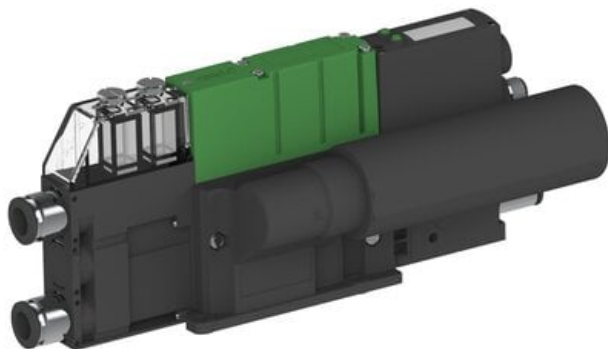

Eżektor PCS SX42, wys. podciśnienie, (PCS.F.421.S.FZAA.F2P1.1X.P1.EM.CCAB) (9954242)
- Piab

**Numer artykułu SKU:
9954242**

Numer artykułu producenta:

Czas wysyłki: Do 2-3 dni

OPIS PRODUKTU

DANE TECHNICZNE

Nr kat.

9954242