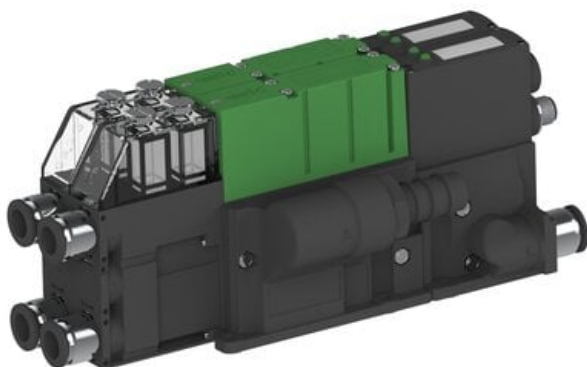

Eżektor PCS SX42, wys. podciśnienie, (PCS.F.422.S.AAB.F2P2.2X.P2.EC.CCAB) (9954270) - Piab

Numer artykułu SKU:
9954270

Numer artykułu producenta:

Czas wysyłki: Do 2-3 dni

OPIS PRODUKTU

DANE TECHNICZNE

Nr kat.