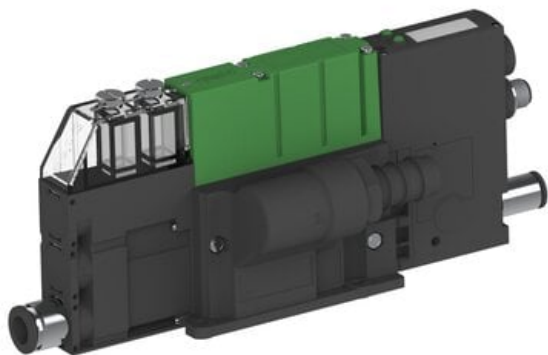

Eżektor PCS SX42, wys. podciśnienie, H121AD, (PCS.F.422.S.H121AD.F1P2.1X.8.EL.CCCC)
(9953555) - Piab

Numer artykułu SKU:
9953555

Numer artykułu producenta:

Czas wysyłki: Do 2-3 dni

OPIS PRODUKTU

DANE TECHNICZNE

Nr kat.

9953555