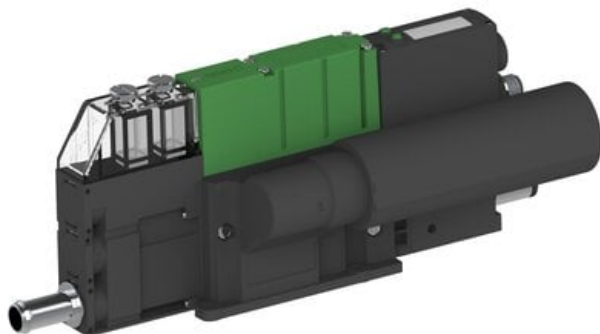

Najszerza  
oferta  
pneumatyki  
w Polsce

Szybka dostawa  
24 h / 48 h

Biuro Obsługi Klienta  
+48 71 799 45 81

Eżektor PCS SX42, wys. podciśnienie, (PCS.F.421.S.AAA.F1H1.1X.P1.EM.OCAB) (9953578) - Piab

Numer artykułu SKU:  
**9953578**

Numer artykułu producenta:  
-----

Czas wysyłki: Do 2-3 dni