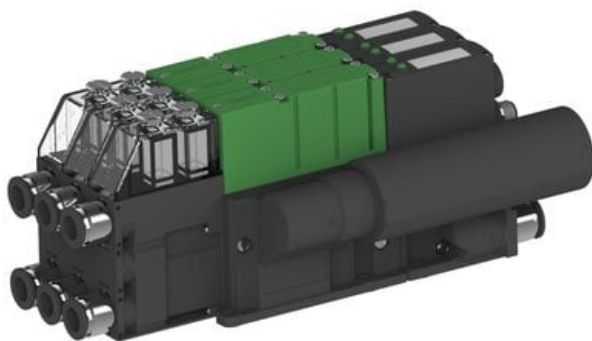

Eżektor PCS SX42, wys. podciśnienie, (PCS.F.421.S.CBF.F2P4.3X.2P2.EN.CCAB) (9954529) - Piab

Numer artykułu SKU:
9954529

Numer artykułu producenta:

Czas wysyłki: Do 2-3 dni

OPIS PRODUKTU

DANE TECHNICZNE

Nr kat.