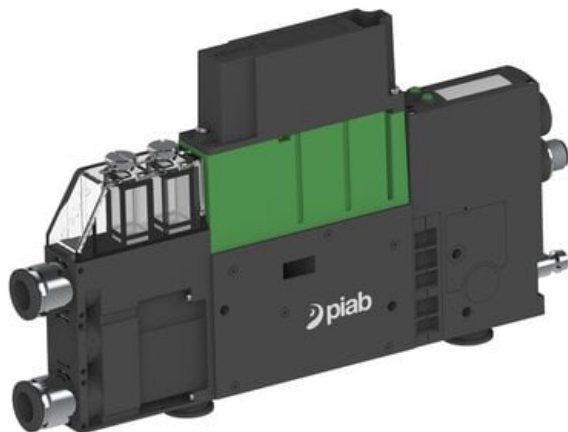

Eżektor PCS SX42, wys. podciśnienie, H000DD,  
(PCS.F.422.S.H000DD.F2P1.1X.QC.EK.CCCC) (9954425) - Piab

**Numer artykułu SKU:  
9954425**

Numer artykułu producenta:  
-----

Czas wysyłki: Do 2-3 dni

## OPIS PRODUKTU