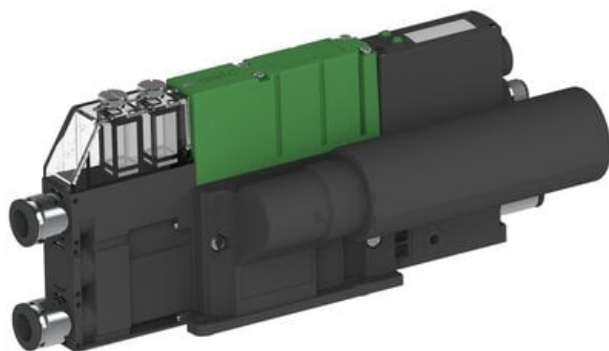

Eżektor PCS SX42, wys. podciśnienie, (PCS.F.421.S.DAB.F2P1.1X.8.EM.CCAB) (9954551) - Piab

**Numer artykułu SKU:
9954551**

Numer artykułu producenta:

Czas wysyłki: Do 2-3 dni

OPIS PRODUKTU

DANE TECHNICZNE

Nr kat.	9954551
---------	---------