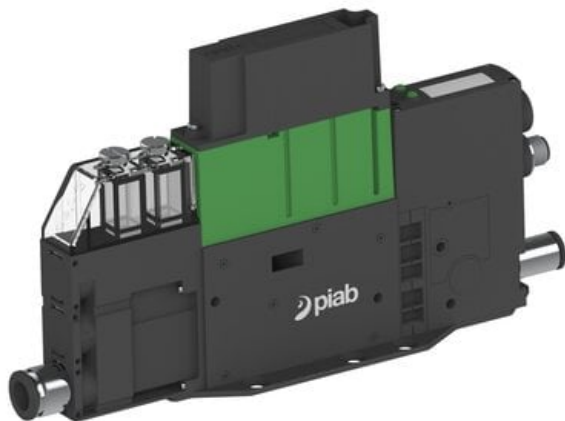

Eżektor PCS SX42, wys. podciśnienie, (PCS.F.422.S.BAB.F1P3.1X.P1.EK.CCAB) (9954813) - Piab

**Numer artykułu SKU:
9954813**

Numer artykułu producenta:

Czas wysyłki: Do 2-3 dni

OPIS PRODUKTU

DANE TECHNICZNE

Nr kat.