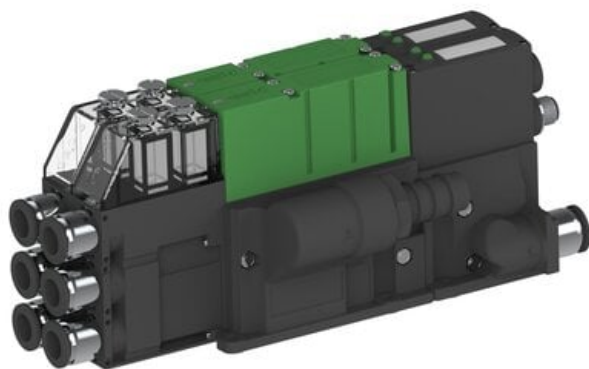

Eżektor PCS SX42, wys. podciśnienie, (PCS.F.422.S.AAA.F3P1.2X.P2.EC.CCAB) (9954821) - Piab

Numer artykułu SKU:
9954821

Numer artykułu producenta:

Czas wysyłki: Do 2-3 dni

OPIS PRODUKTU

DANE TECHNICZNE

Nr kat.