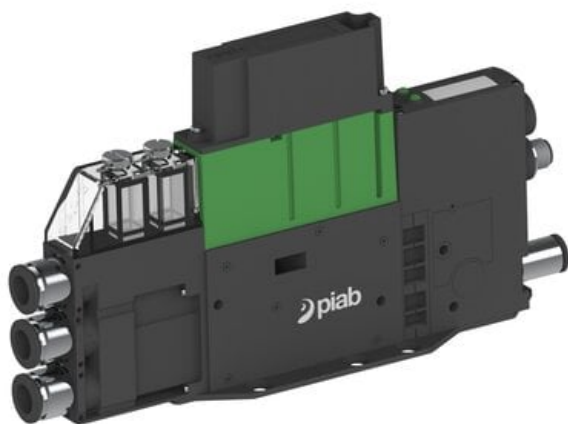

Eżektor PCS SX42, wys. podciśnienie, (PCS.F.422.S.CCA.F3P3.1X.P1.EK.CCAB) (9956025) - Piab

Numer artykułu SKU:  
**9956025**

Numer artykułu producenta:  
-----

Czas wysyłki: Do 2-3 dni