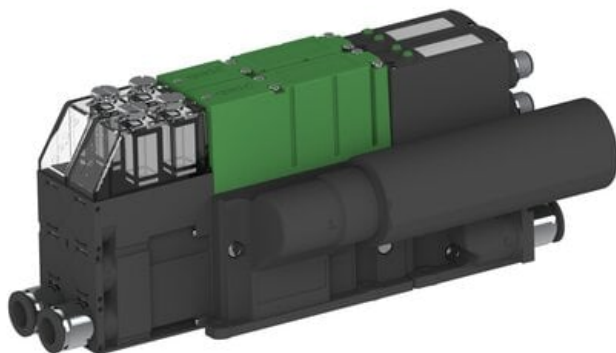

Eżektor PCS SX42, wys. podciśnienie, (PCS.F.421.S.CBA.F1P3.2X.P1.EN.CCAF) (9956045) - Piab

Numer artykułu SKU:
9956045

Numer artykułu producenta:

Czas wysyłki: Do 2-3 dni

OPIS PRODUKTU

DANE TECHNICZNE

Nr kat.