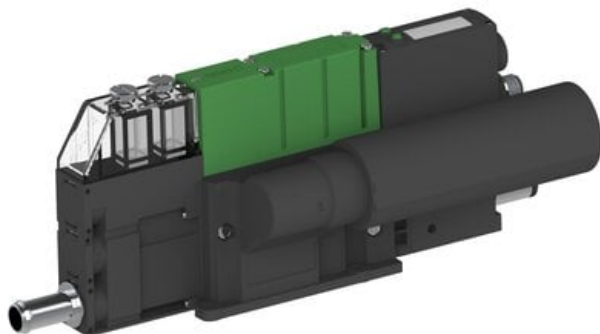

Eżektor PCS SX42, wys. podciśnienie, (PCS.F.422.S.ADB.F1H1.1X.P1.EM.CCAB) (9956127) - Piab

Numer artykułu SKU:
9956127

Numer artykułu producenta:

Czas wysyłki: Do 2-3 dni

OPIS PRODUKTU

DANE TECHNICZNE

Nr kat.