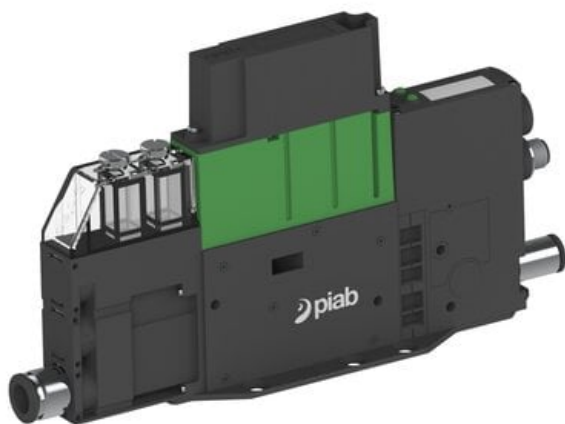

Eżektor PCS SX42, wys. podciśnienie, (PCS.F.421.S.ADA.F1P2.1X.P1.EK.CCAB) (9956342) - Piab

Numer artykułu SKU:
9956342

Numer artykułu producenta:

Czas wysyłki: Do 2-3 dni

OPIS PRODUKTU

DANE TECHNICZNE

Nr kat.