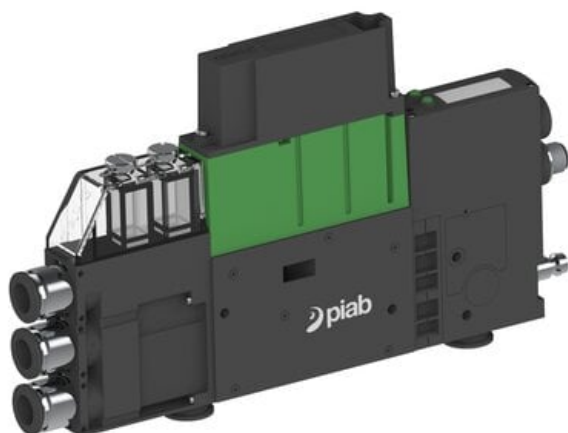

Eżektor PCS SX42, wys. podciśnienie, (PCS.F.421.S.BAA.F3P3.1X.QC.EK.CCAB) (9956394) - Piab

Numer artykułu SKU:
9956394

Numer artykułu producenta:

Czas wysyłki: Do 2-3 dni

OPIS PRODUKTU

DANE TECHNICZNE

Nr kat.