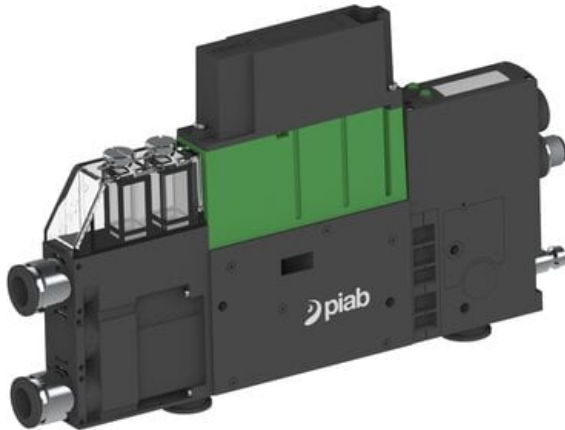

Eżektor PCS SX42, wys. podciśnienie, (PCS.F.421.S.CBB.F2P1.1X.QC.EK.CCAB) (9955473) - Piab

**Numer artykułu SKU:
9955473**

Numer artykułu producenta:

Czas wysyłki: Do 2-3 dni

OPIS PRODUKTU

DANE TECHNICZNE

Nr kat.