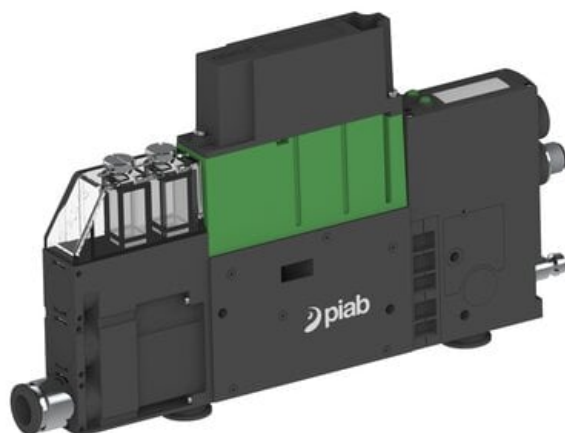

Eżektor PCS SX42, wys. podciśnienie, (PCS.F.421.S.FAA.F1P1.1X.QC.EK.CCAB) (9956503) - Piab

Numer artykułu SKU:
9956503

Numer artykułu producenta:

Czas wysyłki: Do 2-3 dni

OPIS PRODUKTU

DANE TECHNICZNE

Nr kat.