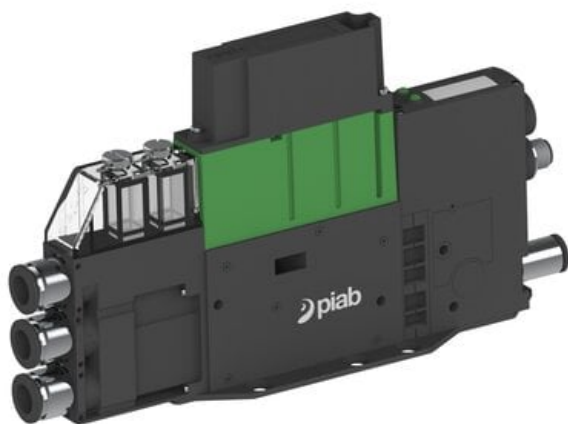

Eżektor PCS SX42, wys. podciśnienie, (PCS.F.422.S.CBA.F3P1.1X.P1.EK.CCAB) (9955571) - Piab

Numer artykułu SKU:
9955571

Numer artykułu producenta:

Czas wysyłki: Do 2-3 dni

OPIS PRODUKTU

DANE TECHNICZNE

Nr kat.