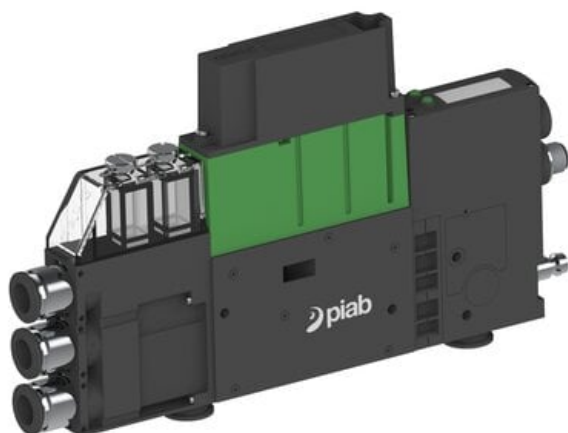

Eżektor PCS SX42, wys. podciśnienie, (PCS.F.421.S.AAA.F3P1.1X.QC.EK.CCAB) (9955572) - Piab

Numer artykułu SKU:
9955572

Numer artykułu producenta:

Czas wysyłki: Do 2-3 dni

OPIS PRODUKTU

DANE TECHNICZNE

Nr kat.