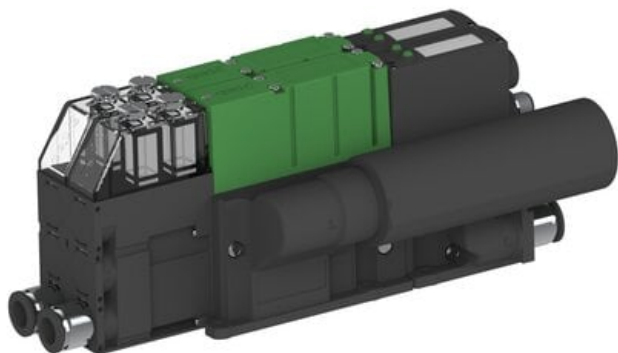

Eżektor PCS SX42, wys. podciśnienie, (PCS.F.422.S.CCA.F1P1.2X.P1.EN.CCAB) (9955620) - Piab

Numer artykułu SKU:
9955620

Numer artykułu producenta:

Czas wysyłki: Do 2-3 dni

OPIS PRODUKTU

DANE TECHNICZNE

Nr kat.