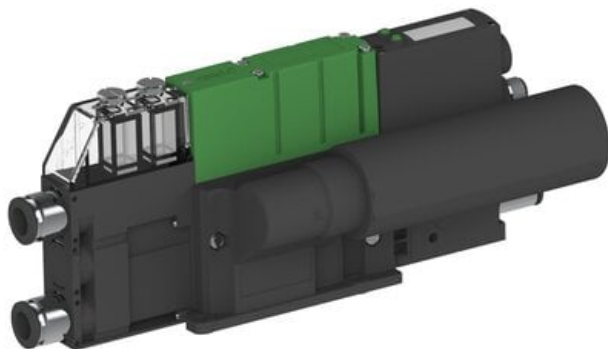

Najszerza
oferta
pneumatyki
w Polsce

Szybka dostawa
24 h / 48 h

Biuro Obsługi Klienta
+48 71 799 45 81

Eżektor PCS SX42, wys. podciśnienie, (PCS.F.421.S.BAA.F2P1.1X.8.EM.CCAB) (9956722) - Piab

Numer artykułu SKU:
9956722

Numer artykułu producenta:

Czas wysyłki: Do 2-3 dni

OPIS PRODUKTU

DANE TECHNICZNE

Nr kat.

9956722

Data wygenerowania podsumowania: 07.06.2026r, g. 01:29