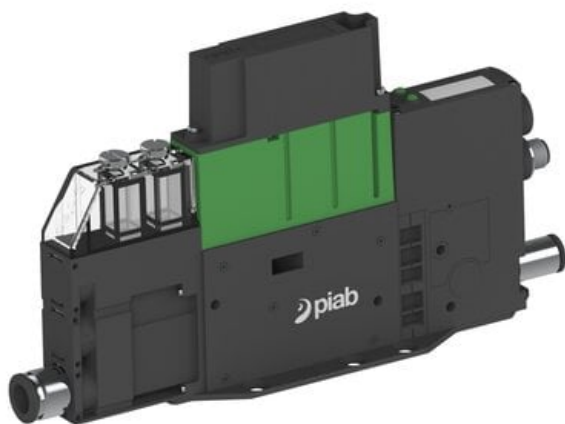

Eżektor PCS SX42, wys. podciśnienie, (PCS.F.421.S.ADA.F1P3.1X.8.EK.CCAB) (9956723) - Piab

Numer artykułu SKU:
9956723

Numer artykułu producenta:

Czas wysyłki: Do 2-3 dni

OPIS PRODUKTU

DANE TECHNICZNE

Nr kat.