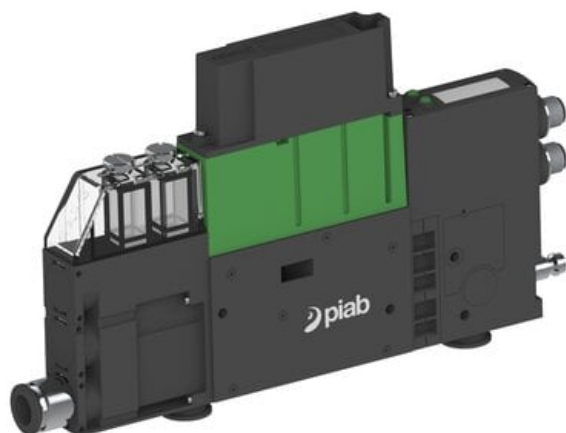

Eżektor PCS SX42, wys. podciśnienie, (PCS.F.422.S.AAA.F1P1.1X.QC.EK.CCAF) (9956765) - Piab

Numer artykułu SKU:
9956765

Numer artykułu producenta:

Czas wysyłki: Do 2-3 dni

OPIS PRODUKTU

DANE TECHNICZNE

Nr kat.