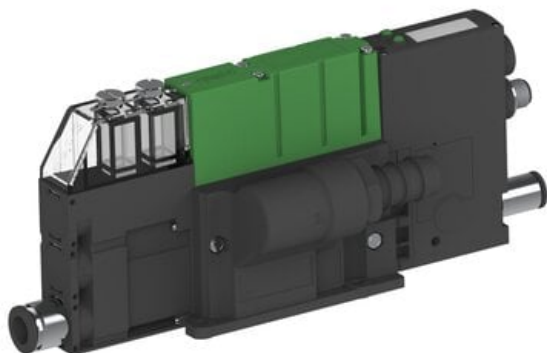

Eżektor PCS SX42, wys. podciśnienie, (PCS.F.422.S.CBA.F1P1.1X.P2.EL.OCAB) (9956962) - Piab

**Numer artykułu SKU:
9956962**

Numer artykułu producenta:

Czas wysyłki: Do 2-3 dni

OPIS PRODUKTU

DANE TECHNICZNE

Nr kat.