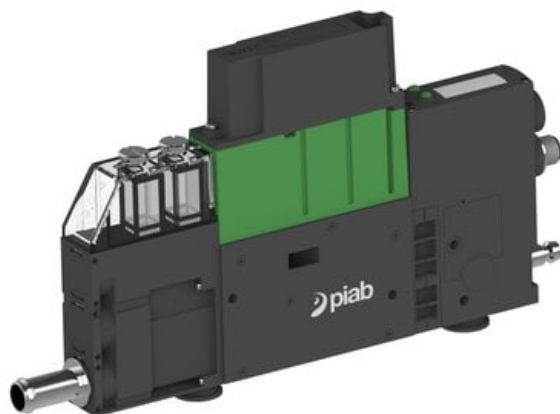

Eżektor PCS SX42, wys. podciśnienie, (PCS.F.421.S.ADA.F1H1.1X.QC.EK.CCAB) (9956784) - Piab

Numer artykułu SKU:
9956784

Numer artykułu producenta:

Czas wysyłki: Do 2-3 dni

OPIS PRODUKTU

DANE TECHNICZNE

Nr kat.