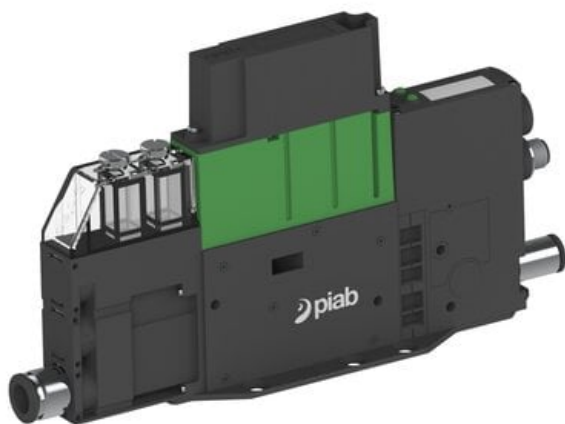

Eżektor PCS SX42, wys. podciśnienie, (PCS.F.422.S.AAA.F1P2.1X.8.EK.CCAB) (9956950) - Piab

Numer artykułu SKU:  
**9956950**

Numer artykułu producenta:  
-----

Czas wysyłki: Do 2-3 dni