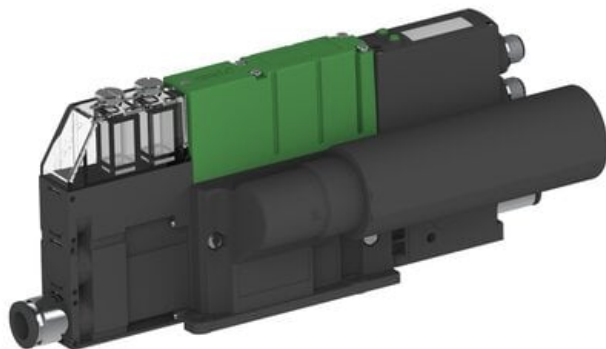

Eżektor PCS SX42, wys. podciśnienie, (PCS.F.422.S.AAA.F1P1.1X.8.EM.CCAF) (9957001) - Piab

**Numer artykułu SKU:  
9957001**

Numer artykułu producenta:  
-----

Czas wysyłki: Do 2-3 dni

## OPIS PRODUKTU