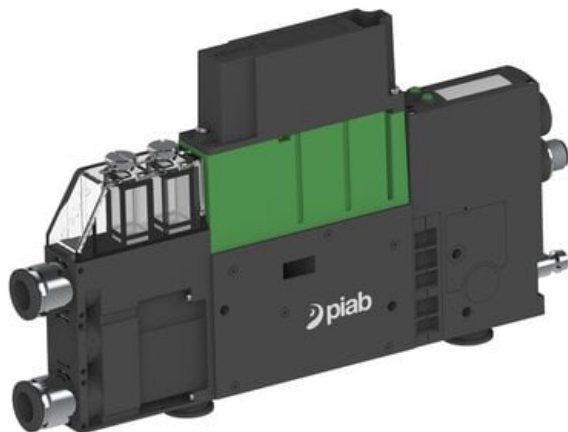

Eżektor PCS SX42, wys. podciśnienie, (PCS.F.422.S.CBF.F2P2.1X.QC.EK.CCAB) (9957219) - Piab

Numer artykułu SKU:
9957219

Numer artykułu producenta:

Czas wysyłki: Do 2-3 dni

OPIS PRODUKTU

DANE TECHNICZNE

Nr kat.