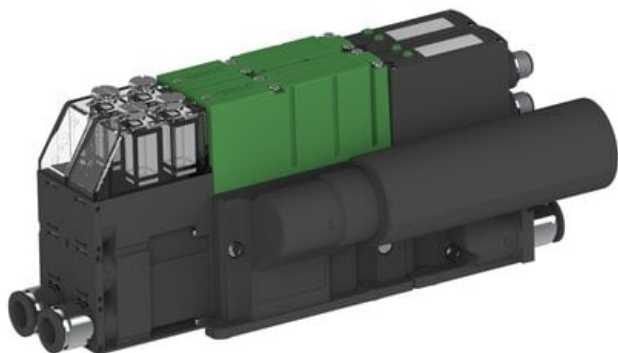

Eżektor PCS SX42, wys. podciśnienie, (PCS.F.421.S.AAB.F1P3.2X.P1.EN.OCAF) (9958315) - Piab

**Numer artykułu SKU:  
9958315**

Numer artykułu producenta:  
-----

Czas wysyłki: Do 2-3 dni