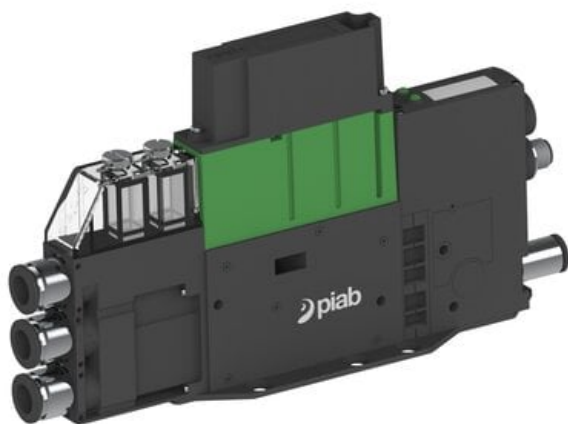

Eżektor PCS SX42, wys. podciśnienie, (PCS.F.421.S.BAA.F3P1.1X.8.EK.CCAB) (9957802) - Piab

Numer artykułu SKU:
9957802

Numer artykułu producenta:

Czas wysyłki: Do 2-3 dni

OPIS PRODUKTU

DANE TECHNICZNE

Nr kat.