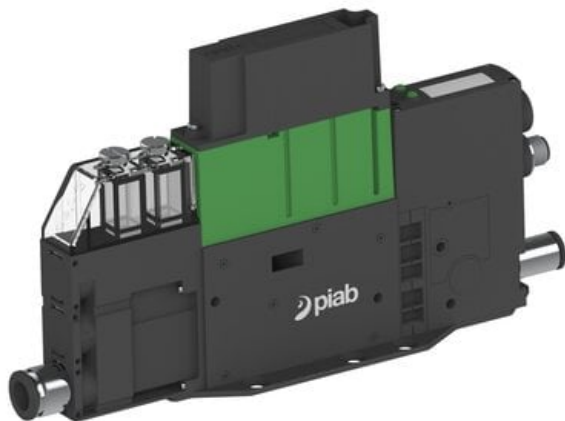

Eżektor PCS SX42, wys. podciśnienie, (PCS.F.421.S.AAA.F1P2.1X.8.EK.CCAB) (9958595) - Piab

Numer artykułu SKU:
9958595

Numer artykułu producenta:

Czas wysyłki: Do 2-3 dni

OPIS PRODUKTU

DANE TECHNICZNE

Nr kat.