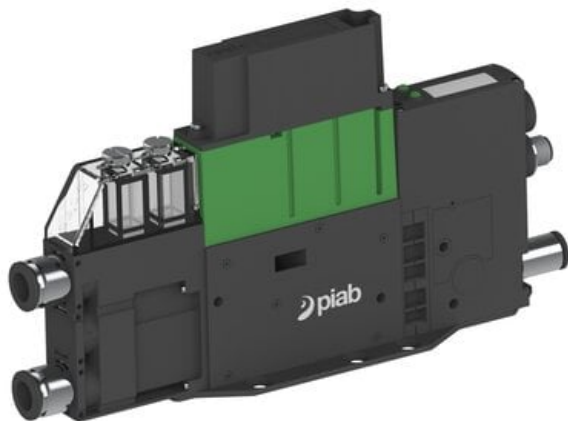

Eżektor PCS SX42, wys. podciśnienie, (PCS.F.421.S.CBA.F2P3.1X.P1.EK.CCAB) (9957631) - Piab

Numer artykułu SKU:
9957631

Numer artykułu producenta:

Czas wysyłki: Do 2-3 dni

OPIS PRODUKTU

DANE TECHNICZNE

Nr kat.