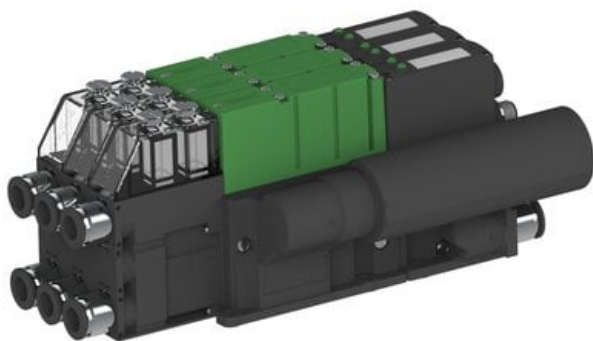

Najszerza
oferta
pneumatyki
w Polsce

Szybka dostawa
24 h / 48 h

Biuro Obsługi Klienta
+48 71 799 45 81

Eżektor PCS SX42, wys. podciśnienie, (PCS.F.422.S.CBA.F2P2.3X.2P2.EN.CCAB) (9957633) - Piab

Numer artykułu SKU:
9957633

Numer artykułu producenta:

Czas wysyłki: Do 2-3 dni

OPIS PRODUKTU

DANE TECHNICZNE

Nr kat.

9957633

Data wygenerowania podsumowania: 07.06.2026r, g. 04:48