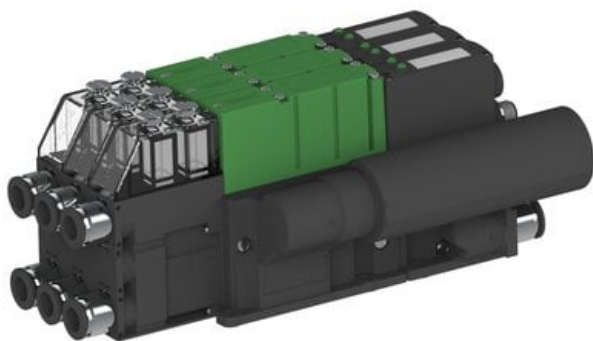

Eżektor PCS SX42, wys. podciśnienie, (PCS.F.422.S.CAA.F2P2.3X.2P2.EN.CCAB) (9957635) - Piab

Numer artykułu SKU:
9957635

Numer artykułu producenta:

Czas wysyłki: Do 2-3 dni

OPIS PRODUKTU

DANE TECHNICZNE

Nr kat.