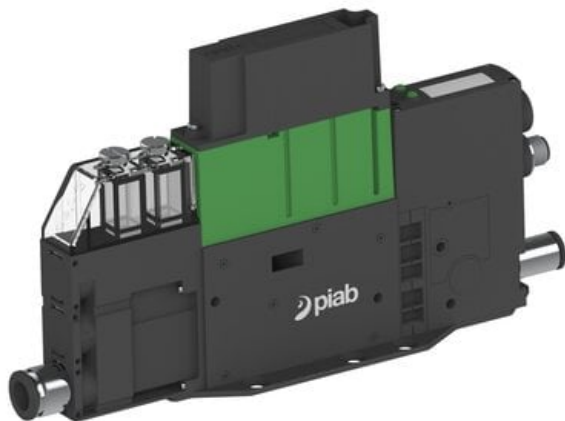

Eżektor PCS SX42, wys. podciśnienie, (PCS.F.421.S.DBB.F1P2.1X.P2.EK.CCAB) (9957641) - Piab

Numer artykułu SKU:
9957641

Numer artykułu producenta:

Czas wysyłki: Do 2-3 dni

OPIS PRODUKTU

DANE TECHNICZNE

Nr kat.