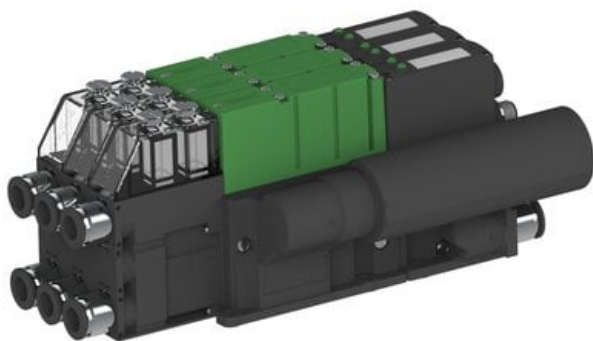

Eżektor PCS SX42, wys. podciśnienie, (PCS.F.422.S.AAA.F2P1.3X.2P1.EN.CCAB) (9958887)
- Piab

Numer artykułu SKU:
9958887

Numer artykułu producenta:

Czas wysyłki: Do 2-3 dni

OPIS PRODUKTU

DANE TECHNICZNE

Nr kat.